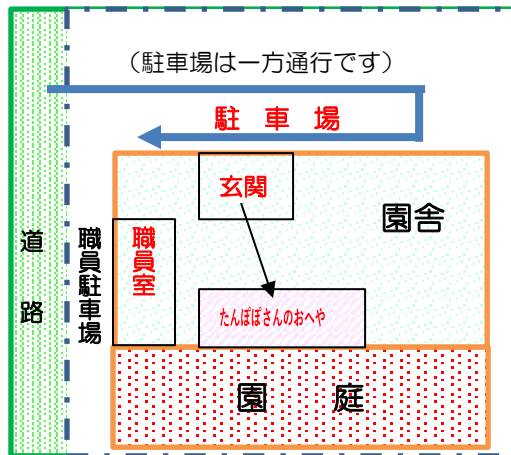

新園舎が完成し「たんぽぽさんのおへや」が新しくできました！同時に開放時間も延びました。お弁当をもって来て、お友だちと一緒に楽しく遊んだり食べたりして過ごしませんか？13:30まで開いています。

たんぽぽさんのおへや

おはなしのもり

玄関前ホール
ここでも遊べます

4の予定

(月) 開放日	(火)	(水) 開放日	(木)	(金)
4月1日から11日までお休みです				
				12 はじめましての会 園内見学10:30~
15 大きくなったかな 身体計測	16	17 旧園庭で 遊びましょう	18	19
22 こいのぼり制作	23	24	25	26 おはなしのもりで 絵本を読みましょう
29 昭和の日	30 国民の祝日			

5の予定

(月) 開放日	(火)	(水) 開放日	(木)	(金)
		1 天皇の即位の日	2 国民の祝日	3 憲法記念日
6 振替休日	7	8	9	10 旧園庭で 遊びましょう
13 大きくなったかな 身体計測	14	15 わらべうた ベビーマッサージ	16	17
20 ばんばちゃんのお話の会 10:00~10:30	21	22 旧園庭で 遊びましょう	23	24 おはなしのもりで 絵本を読みましょう
27	28	29 試食会 11:00~ 要予約です	30	31 旧園庭で 遊びましょう

いっしょに遊びましょう

- *対象 未就園児を、お家で子育てされている方 おじいちゃんおばあちゃんも大歓迎です。
- *開放日 毎週 月曜日、水曜日、金曜日(週3回)
(祝日、お盆、年末年始は除く)
- *時間 9:30~13:30
- *育児相談 いつでも行っています。お気軽にご相談ください。(看護師、栄養士による育児相談も行っています)
- *費用 参加は、無料です。

ばんばちゃんのおはなしの会

☆5月20日(月)10:00~
軽海町のばんばちゃんこと「馬場典子さん」にいろいろな絵本や紙芝居を読んでいただきます。
是非ご参加ください。