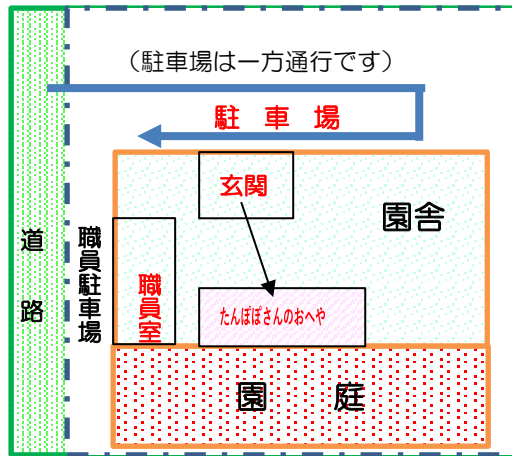

新園舎が完成し「たんぽぽさんのおへや」が新しくできました！同時に開放時間も延びました。お弁当をもって来て、お友だちと一緒に楽しく遊んだり食べたりして過ごしませんか？13:30 まで開いています。

たんぽぽさんのおへや

おはなしのもり

玄関前ホール
ここでも遊べます

4 の予定

(月) 開放日	(火)	(水) 開放日	(木)	(金)
4 月 1 日から 11 日までお休みです				
				12 はじめましての会 園内見学 10:30~
15 大きくなったかな 身体計測	16	17 旧園庭で 遊びましょう	18	19
22 こいのぼり制作	23	24	25	26 おはなしのもりで 絵本を読みましょう
29 昭和の日	30 国民の祝日			

5 の予定

(月) 開放日	(火)	(水) 開放日	(木)	(金)
		1 天皇の即位の日	2 国民の祝日	3 憲法記念日
6 振替休日	7	8	9	10 旧園庭で 遊びましょう
13 大きくなったかな 身体計測	14	15 わらべうた パピーマッサージ	16	17
20 ばんばちゃんのお話の会 10:00~10:30	21	22 旧園庭で 遊びましょう	23	24 おはなしのもりで 絵本を読みましょう
27	28	29 試食会 11:00~ 要予約です	30	31 旧園庭で 遊びましょう

- いっしょに遊びましょう
- *対象
未就園児を、お家で子育てされている方
おじいちゃんおばあちゃんも大歓迎です。
 - *開放日
毎週 月曜日、水曜日、金曜日 (週3回)
(祝日、お盆、年末年始は除く)
 - *時間
9:30~13:30
 - *育児相談
いつでも行っていきます。お気軽にご相談ください。(看護師、栄養士による育児相談も行っています)
 - *費用
参加は、無料です。

ばんばちゃんのおはなしの会
☆5月20日(月) 10:00~
軽海町のばんばちゃんこと「馬場典子さん」にいろいろな絵本や紙芝居を読んでいただきます。
是非ご参加ください。